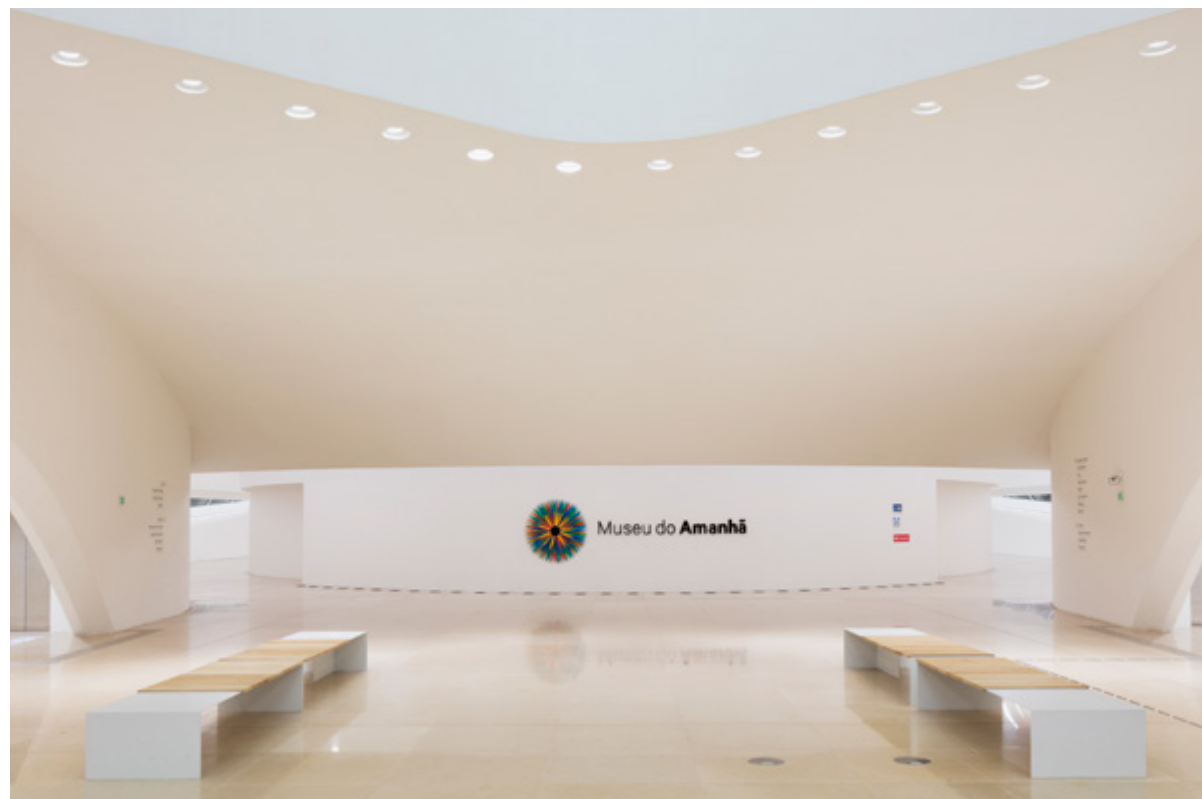

NOVO AMBIENTE IPANEMA
RIO DE JANEIRO, 2011

NOVO AMBIENTE BARRA
RIO DE JANEIRO, 2008

RESTAURANT TENKAI
RIO DE JANEIRO, 2006

INSTITUTIONNEL ET ÉVÉNEMENTS

INSTITUCIONAL ET ÉVÉNEMENTS

CASA COR RIO
RIO DE JANEIRO, 2018

BUFFET FLORESTA

2015

PLATEAU ZIP
2008

TABLE CATETE
2005

TABLE SINESTESIA

2004

LIGNE BANDEIROLA

2004