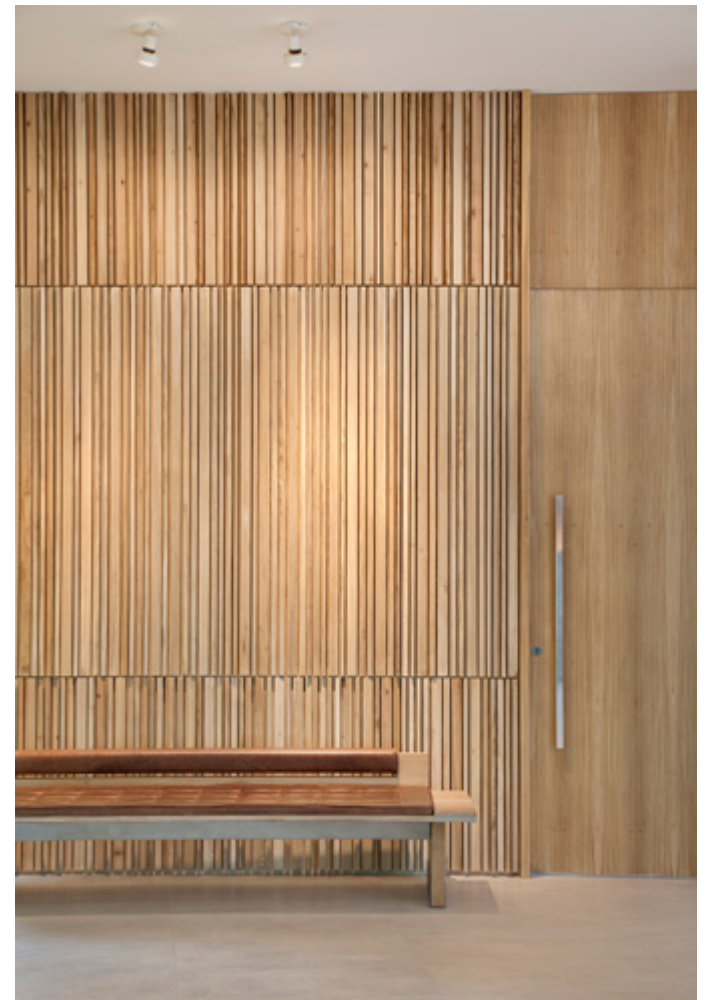

INSTITUTIONAL AND EVENTS

CASA COR RIO
RIO DE JANEIRO, 2018

CASA COR RIO
RIO DE JANEIRO, 2010

BRASIL CASA DESIGN
PANAMA, 2009

CASA COR RIO
RIO DE JANEIRO, 2003

PRODUCTS

PRODUCTS

VAZIO LINE
2017

CONSTRUÇÃO LINE
RIO DE JANEIRO, 2017

MUSEUM BENCH
RIO DE JANEIRO, 2016

SIDEBORD FLORESTA
RIO DE JANEIRO, 2015

STILL HI SHELF
RIO DE JANEIRO, 2014

PARANÁ BENCH
RIO DE JANEIRO, 2013

ZIP TRAY
RIO DE JANEIRO, 2008