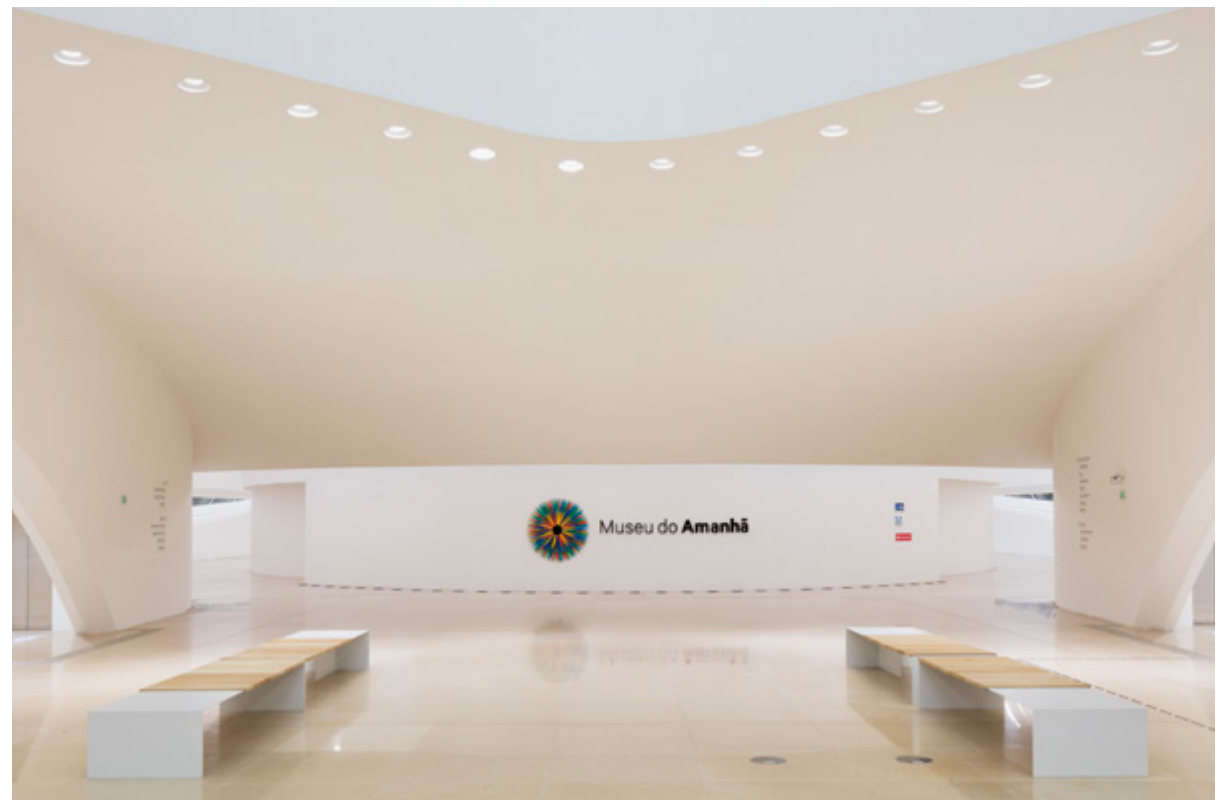

FASHION MALL
RIO DE JANEIRO, 2013

CRYSTAL MALL
CURITIBA, 2011

NOVO AMBIENTE IPANEMA
RIO DE JANEIRO, 2011

NOVO AMBIENTE BARRA
RIO DE JANEIRO, 2008

TENKAI RESTAURANT
RIO DE JANEIRO, 2006

INSTITUTIONAL AND EVENTS

INSTITUTIONAL AND EVENTS

CASA COR RIO
RIO DE JANEIRO, 2018

CASA COR RIO
RIO DE JANEIRO, 2010

BRASIL CASA DESIGN
PANAMA, 2009

CASA COR RIO
RIO DE JANEIRO, 2003

PRODUCTS

PRODUCTS

VAZIO LINE
2017

CONSTRUÇÃO LINE
RIO DE JANEIRO, 2017

MUSEUM BENCH
RIO DE JANEIRO, 2016

SIDEBORD FLORESTA
RIO DE JANEIRO, 2015

STILL HI SHELF
RIO DE JANEIRO, 2014

PARANÁ BENCH
RIO DE JANEIRO, 2013

ZIP TRAY
RIO DE JANEIRO, 2008