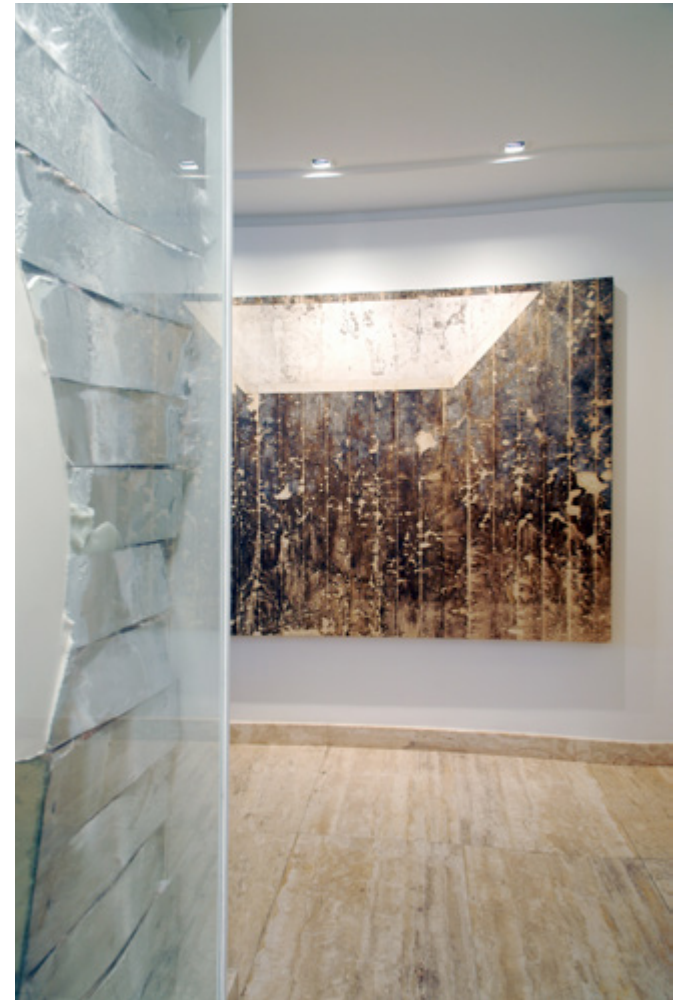

**17. 2005 | FRANCOBOLLO**

“Design Brasileiro”

Serie di francobolli della Posta brasiliana con l'immagine del mobile

Linea Bandeirola

**18. 1996 | SALONE MÓVELSUL –  
PREMIO IBAMA**

Menzione d'Onore

Tavolo Alice

	13	14
15	16	
17		18

**RESIDENZIALE**

SULLA PIETRA  
RIO DE JANEIRO, 2017

CASA DEGLI ULIVI  
RIO DE JANEIRO, 2015

CUBO DI MÁRMO  
RIO DE JANEIRO, 2013

CUBO BIANCO  
RIO DE JANEIRO, 2011

**COMMERCIALE**

LAGOA RETRATO RESIDENCIAL  
RIO DE JANEIRO, 2018

FASHION MALL  
RIO DE JANEIRO, 2013

SHOPPING CRYSTAL  
CURITIBA, 2011

NOVO AMBIENTE IPANEMA  
RIO DE JANEIRO, 2011

NOVO AMBIENTE BARRA  
RIO DE JANEIRO, 2008

RISTORANTE TENKAI  
RIO DE JANEIRO, 2006

**ISTITUZIONALE ED EVENTI**