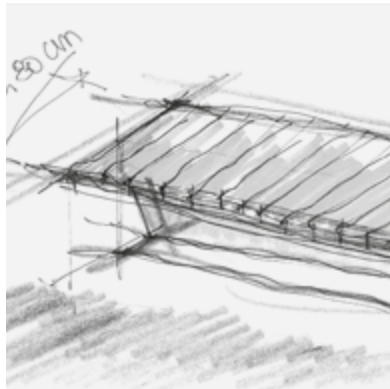

**13. 2004 | 18° PREMIO DESIGN MUSEU
DA CASA BRASILEIRA**

1° posto

Categoria Mobili

Linea Bandeirola

14. 2004 | SALONE MÓVELSUL

Premio Progetto Creativo

Tavolo Sinestesia

**15. 2003 | PREMIO CRIATIVITÀ
ESPAÇO DURATEX**

2° posto

Fumoir – Casa Cor Rio

16. 2002 | MARCA DA BOLLO RIOFAZDESIGN

Conferito dalla Secretaria do Estado de Planejamento, Desenvolvimento e Turismo e Scuola di Disegno Industriale della UERJ per l'utilizzazione del design come mezzo di svolgimento economico e culturale del Estado do Rio de Janeiro. Lavoro di disegno di prodotti sviluppati per la società Avanti Carpete.

17. 2005 | FRANCOBOLLO

“Design Brasileiro”

Serie di francobolli della Posta brasiliana con l'immagine del mobile

Linea Bandeirola

**18. 1996 | SALONE MÓVELSUL –
PREMIO IBAMA**

Menzione d'Onore

Tavolo Alice

	13	14
15	16	
17		18