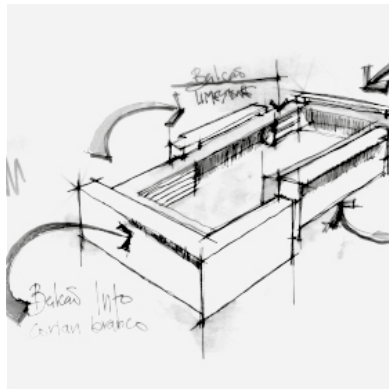

1. 2017 | 21° PREMIO SALÃO DESIGN

Menzione d'Onore
Linea Construção

2. 2017 | 3° PREMIO ASBEA — RJ

1° Posto
Architettura d'Interni
Ristorante SOHO

2016 | PREMIO ASBEA 2016

Menzione d'Onore – Categoria
Architettura
Aziendale e d'Interni
Ristorante SOHO

3. 2016 | 30° PREMIO DESIGN MUSEU

DA CASA BRASILEIRA
Menzione d'Onore – Categoria Mobili
Panca del Museo

4. 2016 | 20° PREMIO SALÃO DESIGN

Menzione d'Onore
Tavolo consolle Floresta

5. 2014 | 1° PREMIO ASBEA — RJ

1° posto
Architettura Aziendale – lavori eseguiti
Negozio Novo Ambiente Ipanema

6. 2014 | 52ª PREMIAZIONE ANNUALE IAB RJ

1° posto – Produzione Teorica
Libro “Conversas Ilustradas – Sergio
Rodrigues”, autori Lia Siqueira e
Ivan Rezende

Premio Speciale

Libro “Conversas Ilustradas – Sergio
Rodrigues”, autori Lia Siqueira e
Ivan Rezende

1		2
3	4	
	5	6