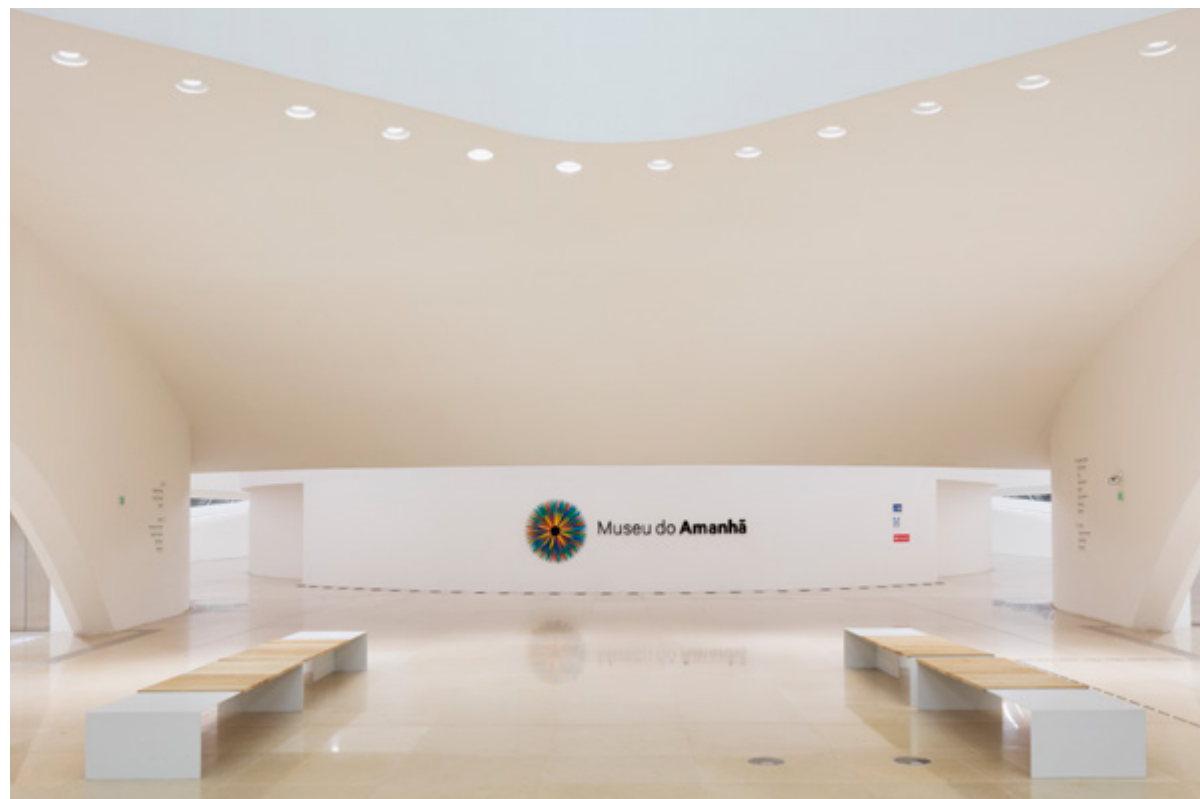

FASHION MALL  
RIO DE JANEIRO, 2013

SHOPPING CRYSTAL  
CURITIBA, 2011

NOVO AMBIENTE IPANEMA  
RIO DE JANEIRO, 2011

NOVO AMBIENTE BARRA  
RIO DE JANEIRO, 2008

RISTORANTE TENKAI  
RIO DE JANEIRO, 2006

**ISTITUZIONALE ED EVENTI**

CASA COR RIO  
RIO DE JANEIRO, 2018

CASA COR RIO  
RIO DE JANEIRO, 2010

CASA COR RIO  
RIO DE JANEIRO, 2009

BRASIL CASA DESIGN  
PANAMÁ, 2009

CASA COR RIO  
RIO DE JANEIRO, 2003

**PRODOTTI**

TAVOLO CONSOLLE FLORESTA  
2015