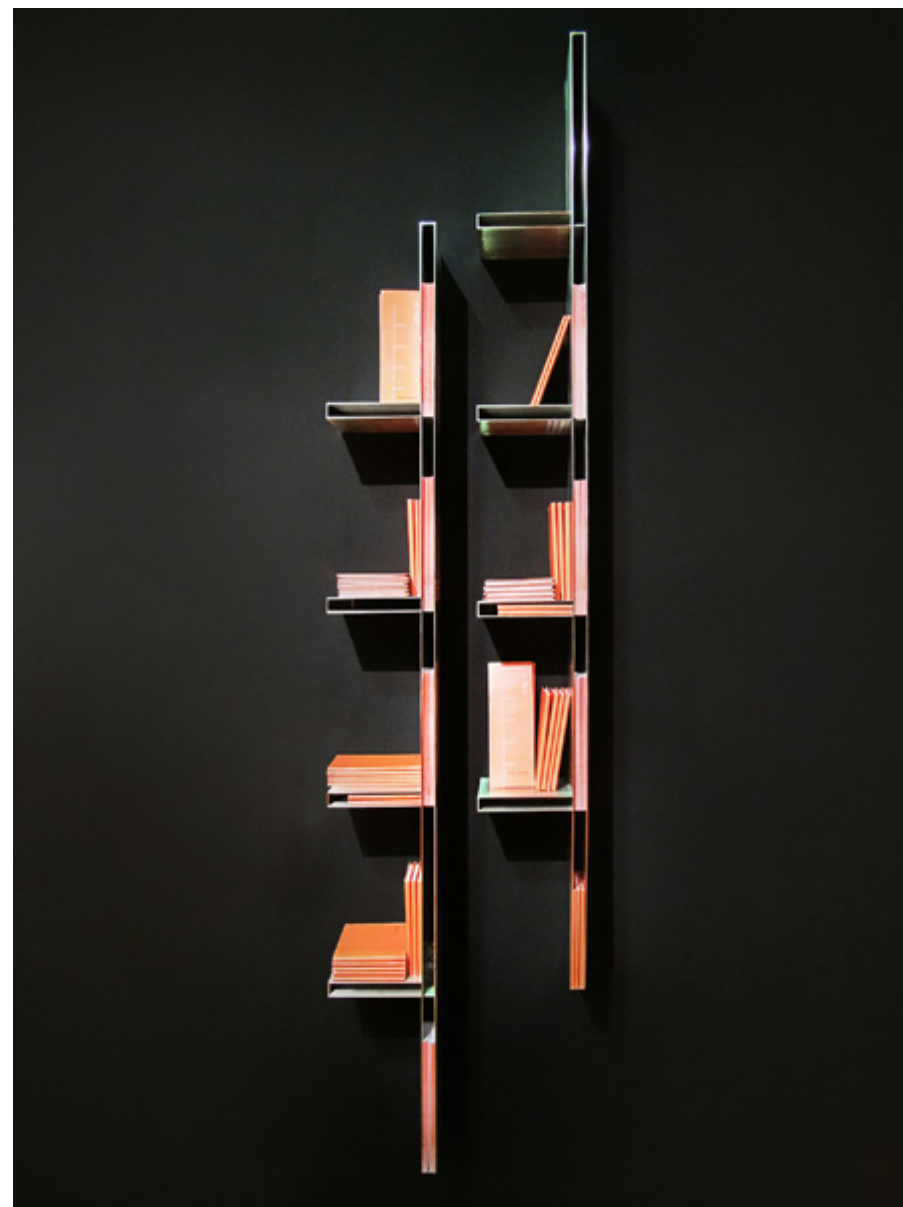

CASA COR RIO  
RIO DE JANEIRO, 2018

CASA COR RIO  
RIO DE JANEIRO, 2010

CASA COR RIO  
RIO DE JANEIRO, 2009

BRASIL CASA DESIGN  
PANAMÁ, 2009

CASA COR RIO  
RIO DE JANEIRO, 2003

**PRODOTTI**

TAVOLO CONSOLLE FLORESTA  
2015

## **IVAN REZENDE ARQUITETURA**