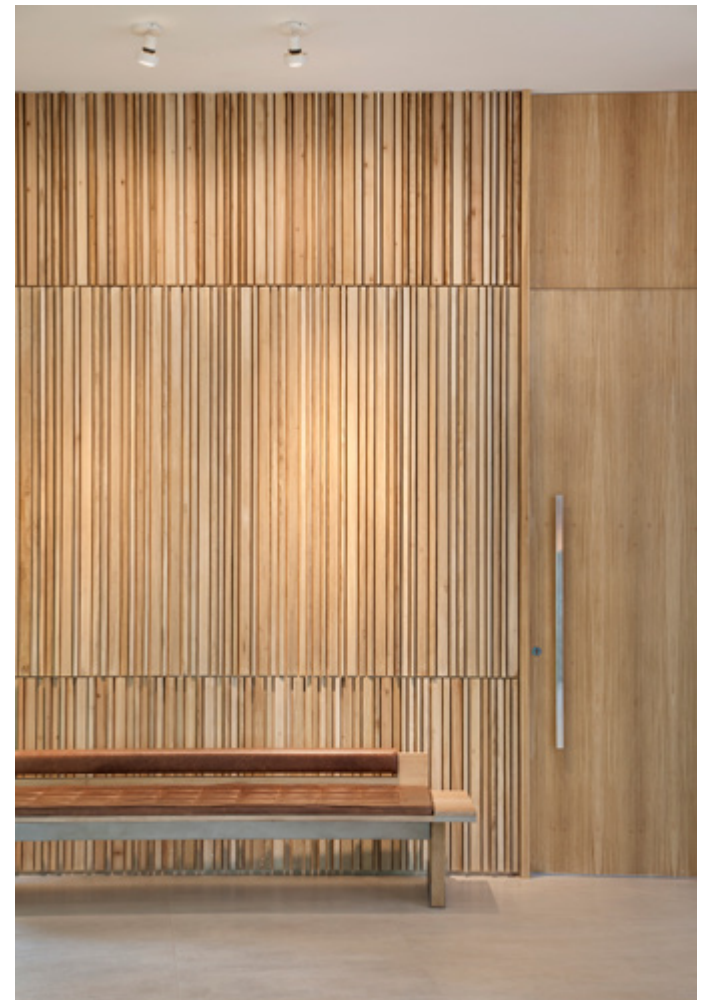

CASA COR RIO  
RIO DE JANEIRO, 2018

CASA COR RIO  
RIO DE JANEIRO, 2010

CASA COR RIO  
RIO DE JANEIRO, 2009

BRASIL CASA DESIGN  
PANAMÁ, 2009

CASA COR RIO  
RIO DE JANEIRO, 2003

**PRODOTTI**

TAVOLO CONSOLLE FLORESTA  
2015

## **IVAN REZENDE ARQUITETURA**