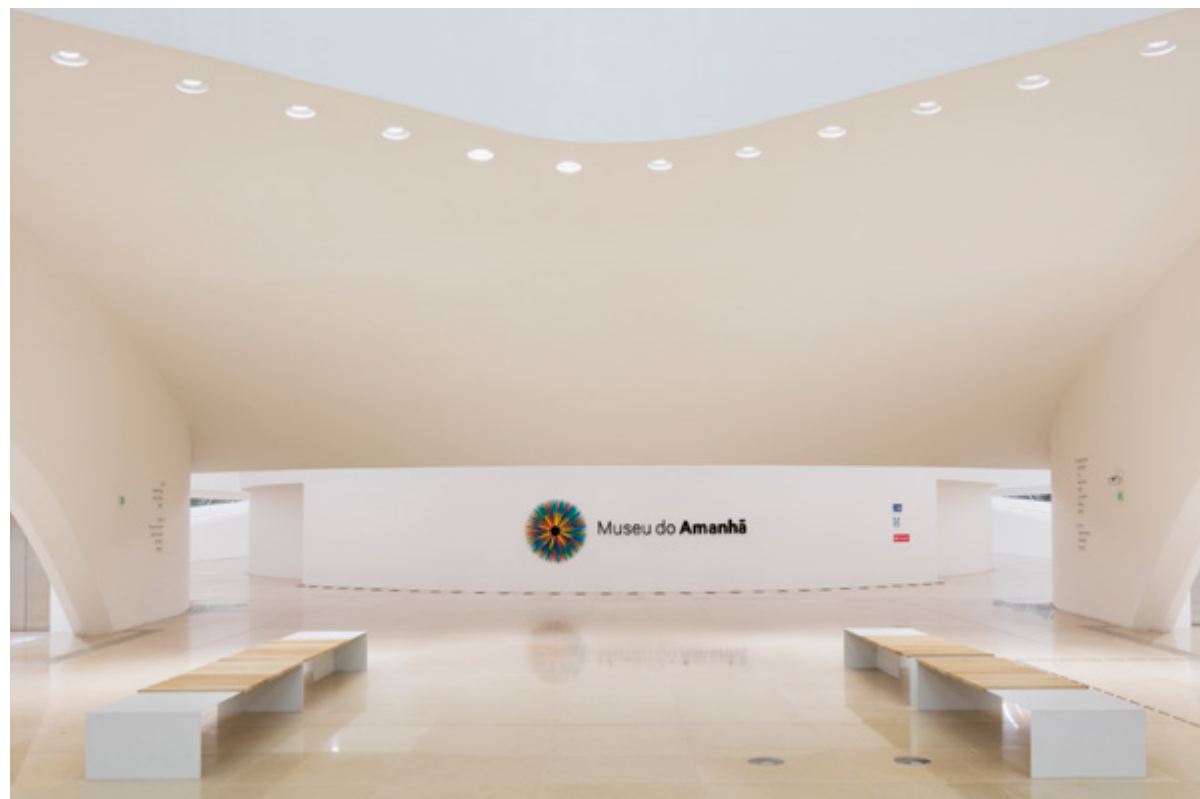

EMPREENDIMENTO RETRATO  
RIO DE JANEIRO, 2018

FASHION MALL  
RIO DE JANEIRO, 2013

SHOPPING CRYSTAL  
CURITIBA, 2011

NOVO AMBIENTE IPANEMA  
RIO DE JANEIRO, 2011

NOVO AMBIENTE BARRA  
RIO DE JANEIRO, 2008

RESTAURANTE TENKAI  
RIO DE JANEIRO, 2006

**INSTITUCIONAL E EVENTOS**

CASA COR RIO  
RIO DE JANEIRO, 2018

CASA COR RIO  
RIO DE JANEIRO, 2010

BRASIL CASA DESIGN  
PANAMÁ, 2009

CASA COR RIO  
RIO DE JANEIRO, 2003

**PRODUTOS**

APARADOR FLORESTA  
2015

BANDEJA ZIP  
2008

MESA CATETE  
2005

MESA SINESTESIA

2004

LINHA BANDEIROLA

2004