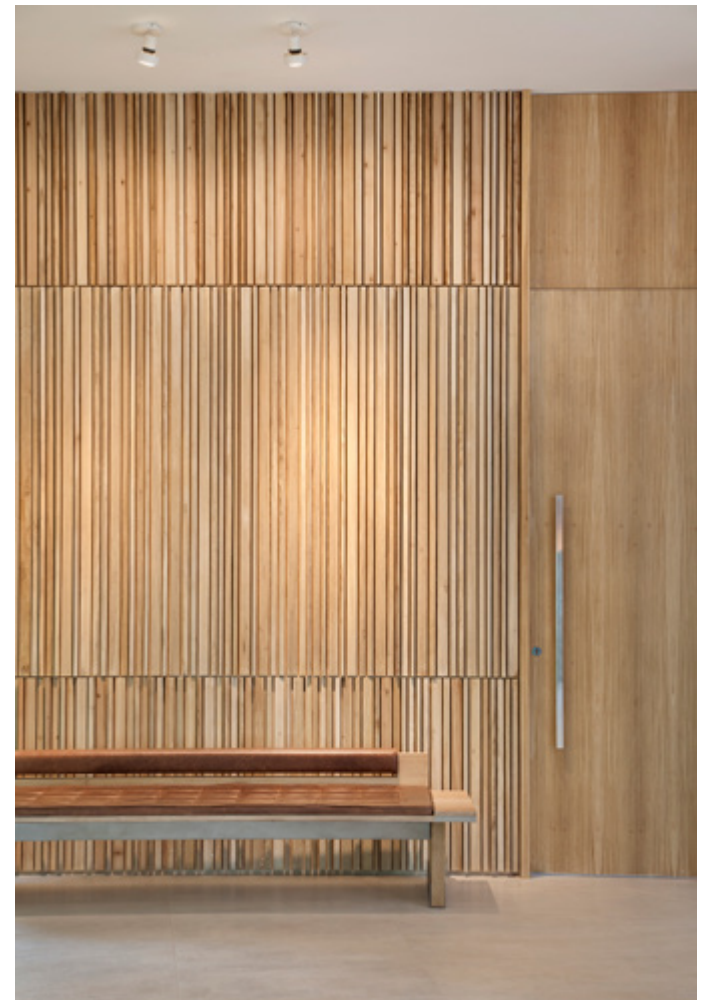

**INSTITUCIONAL E EVENTOS**

CASA COR RIO  
RIO DE JANEIRO, 2018

CASA COR RIO  
RIO DE JANEIRO, 2010

BRASIL CASA DESIGN  
PANAMÁ, 2009

CASA COR RIO  
RIO DE JANEIRO, 2003

**PRODUTOS**

APARADOR FLORESTA  
2015

BANDEJA ZIP  
2008

MESA CATETE  
2005

MESA SINESTESIA

2004

LINHA BANDEIROLA

2004

## **IVAN REZENDE ARQUITETURA**